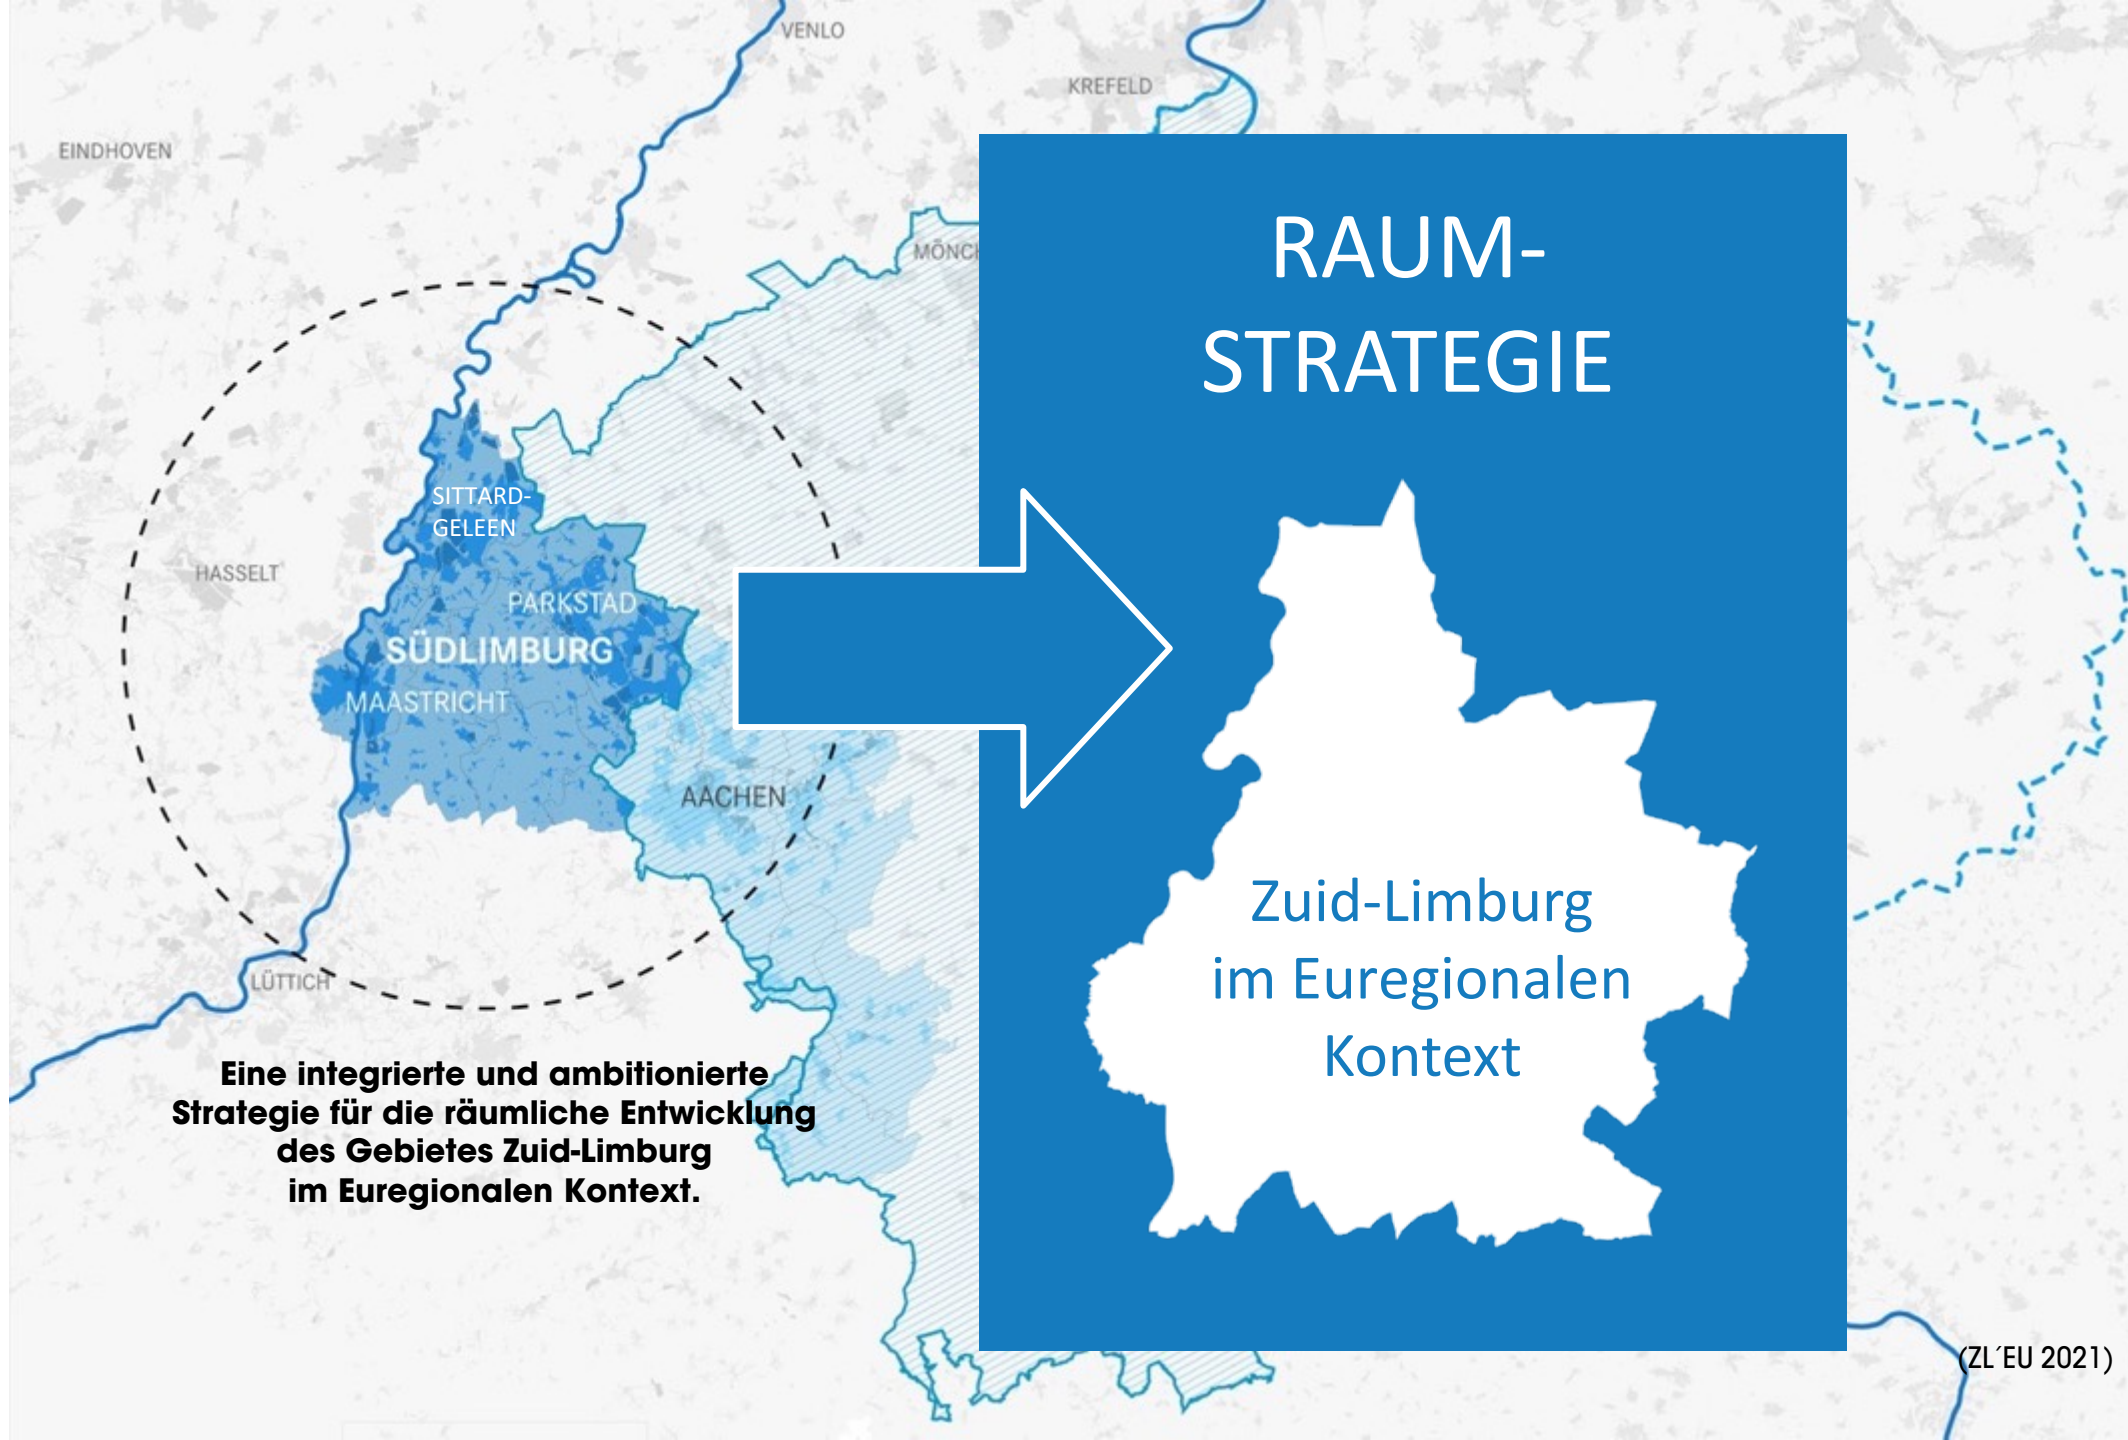

# ERGEBNIS

**Eine integrierte und ambitionierte  
Strategie für die räumliche Entwicklung  
des Gebietes Zuid-Limburg  
im Euregionalen Kontext.**